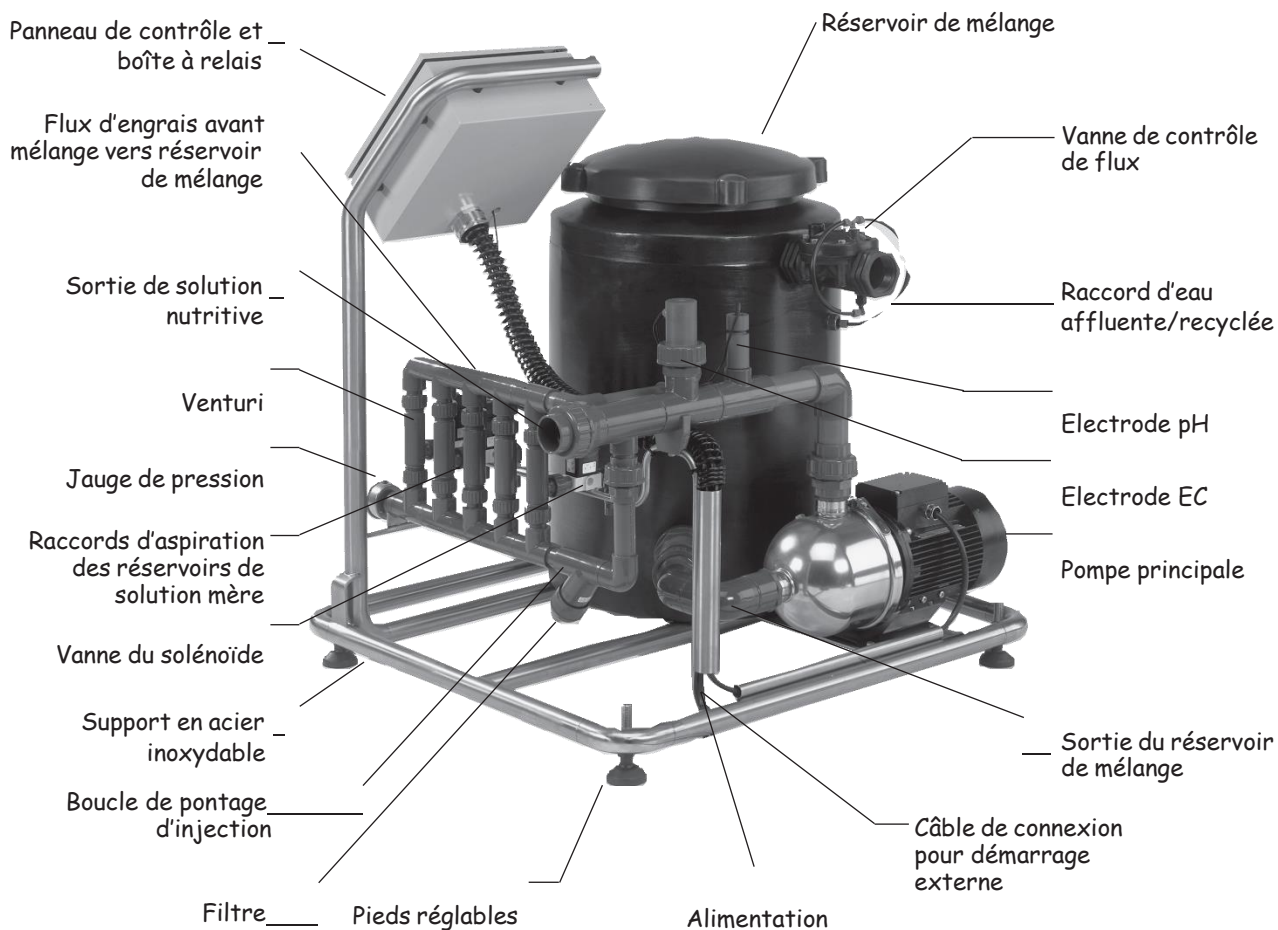

Micro Mélangeur d'engrais

Micro 200

Simple, sûr et fiable

Le Micro 200 a été développé et conçu dans le but d'obtenir un mélangeur d'engrais économique et simple d'utilisation. Il est avant tout destiné aux cultivateurs désirant entreprendre le contrôle automatique et fiable de la conductivité et du pH des injecteurs à engrais. Le Micro 200 se caractérise avant tout par une haute précision et une fiabilité sans failles, qu'on ne trouve en général que sur les modèles plus sophistiqués et donc plus chers.

Le capteur EC à 4 points assure une grande précision et fiabilité lors des mesures et du contrôle. Le capteur EC est composé de plastique PVC et d'acier inoxydable résistant à l'acide, très faciles à nettoyer.

Le Micro 200 dispose des fonctions suivantes:

- Utilisation facile
- Contrôle automatique EC et pH
- Dosage des solutions d'engrais par vannes de venturi fiables et sans entretien
- Alarmes de niveau haut/bas EC et pH
- Prend en charge jusqu'à 4 réservoirs de solution mère et acides
- 2 mélanges d'engrais
- Construction attrayante et solide en acier inoxydable
- Se raccorde à n'importe quel type de contrôleur d'irrigation
- Se connecte facilement à tous les types de systèmes de recyclage

Le clavier simple d'emploi et convivial, ainsi que l'écran rétro éclairé permettent une saisie aisée des données.

AVsystem

Caractéristiques techniques

Dimensions:

- Longueur : 940 mm
 - Hauteur : 1000 mm
 - Profondeur : 850 mm
 - Poids : 55 kg environ
- (Depend de type de pompe)